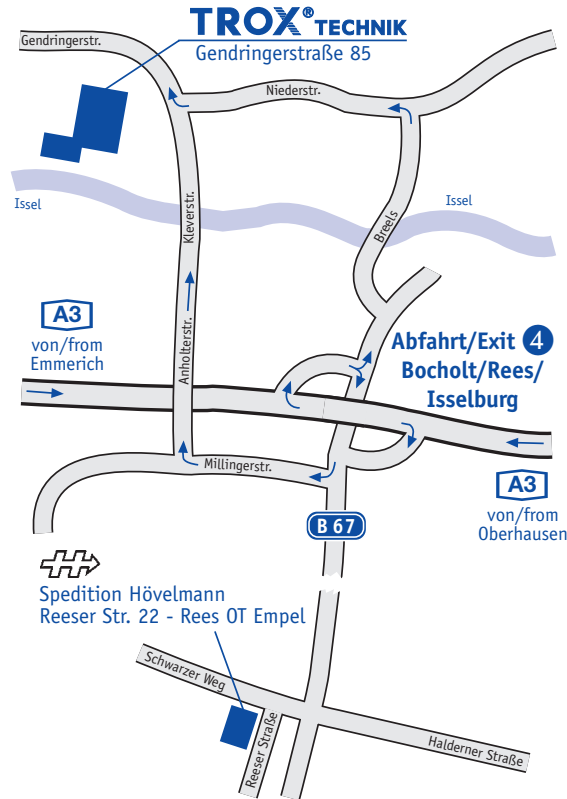

**TROX<sup>®</sup> TECHNIK**  
The art of handling air

...so finden Sie uns  
...the way you can find us

Stammhaus / Werk  
Head Office / Factory  
Neukirchen-Vluyn

**Stammhaus / Werk  
Head Office / Factory  
Neukirchen-Vluyn**

TROX GmbH  
Heinrich-Trox-Platz  
D-47504 Neukirchen-Vluyn  
Telefon +49(0) 28 45 / 202-0

**Werk Anholt  
Factory Anholt**

TROX GmbH  
Gendringerstraße 85  
D-46419 Isselburg / Anholt  
Telefon +49(0) 28 74 / 48-0