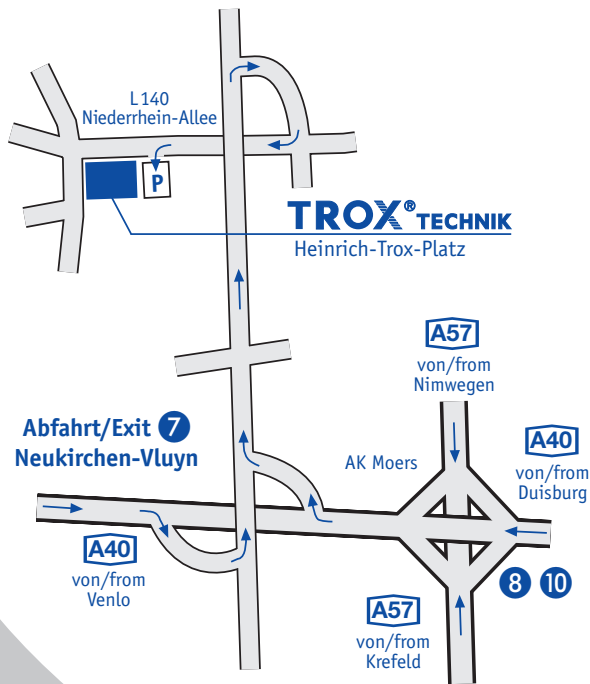

**TROX<sup>®</sup> TECHNIK**  
The art of handling air

...so finden Sie uns  
...the way you can find us

Stammhaus / Werk  
Head Office / Factory  
Neukirchen-Vluyn

**Stammhaus / Werk  
Head Office / Factory  
Neukirchen-Vluyn**

TROX GmbH  
Heinrich-Trox-Platz  
D-47504 Neukirchen-Vluyn  
Telefon +49(0) 28 45 / 202-0

**Werk Anholt  
Factory Anholt**

TROX GmbH  
Gendringerstraße 85  
D-46419 Isselburg / Anholt  
Telefon +49(0) 28 74 / 48-0